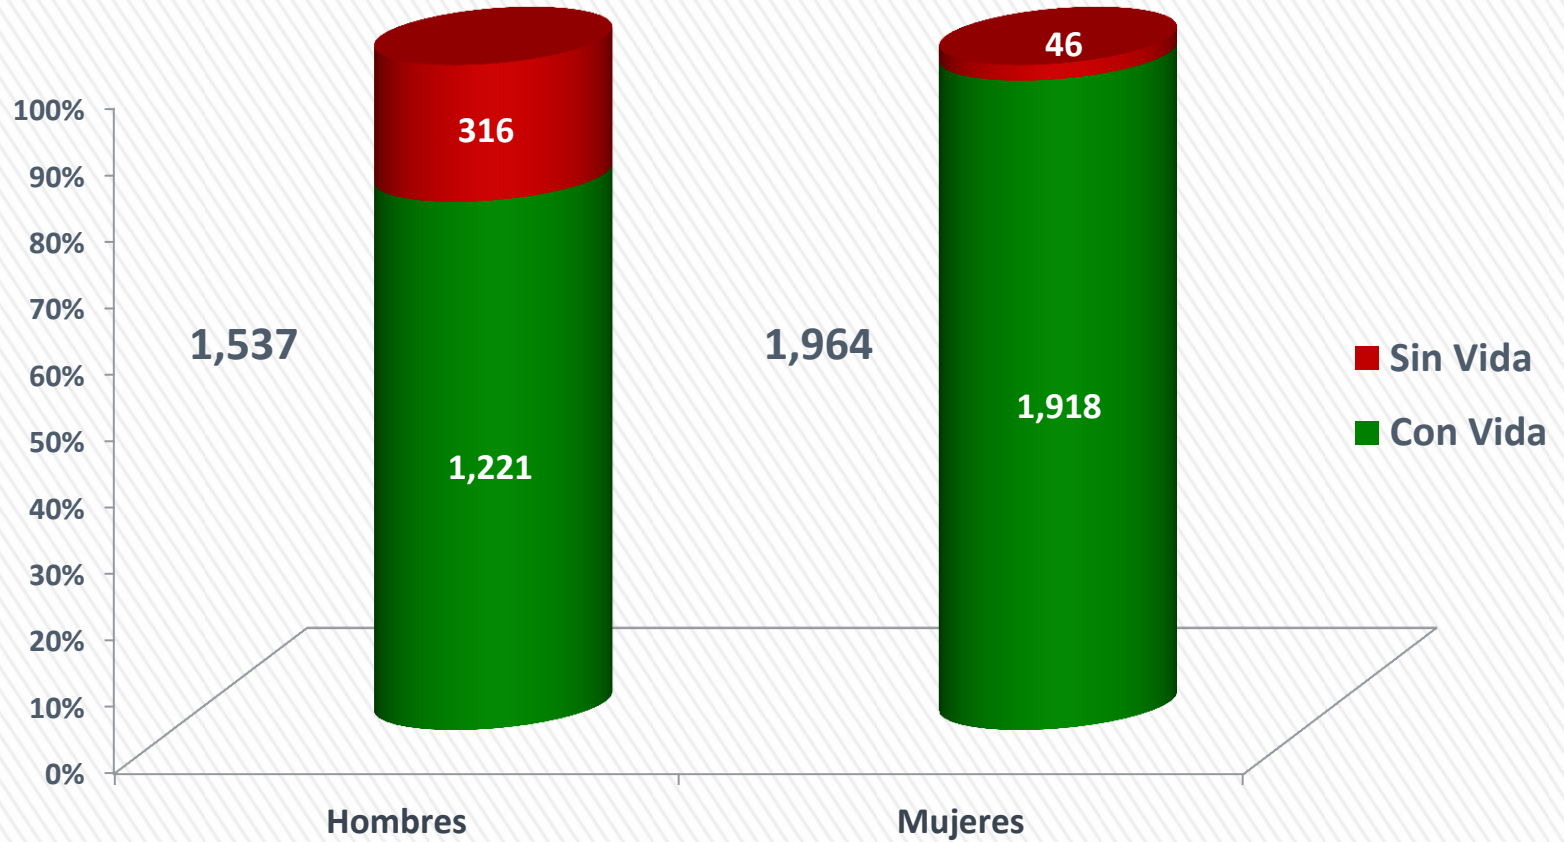

## FEADPD

PERSONAS DESAPARECIDAS 2006 – DICIEMBRE DE 2016

**TOTAL: 5,934**

■ EN PROCESO DE BUSQUEDA

■ LOCALIZADOS

## FEADPD PORCENTAJE DE EFECTIVIDAD EN LOCALIZACIÓN

■ EN PROCESO DE BUSQUEDA

■ LOCALIZADOS

**3,501 LOCALIZADOS**

## PORCENTAJE DE LOCALIZACIÓN POR SEXO

### 3,501 LOCALIZADOS