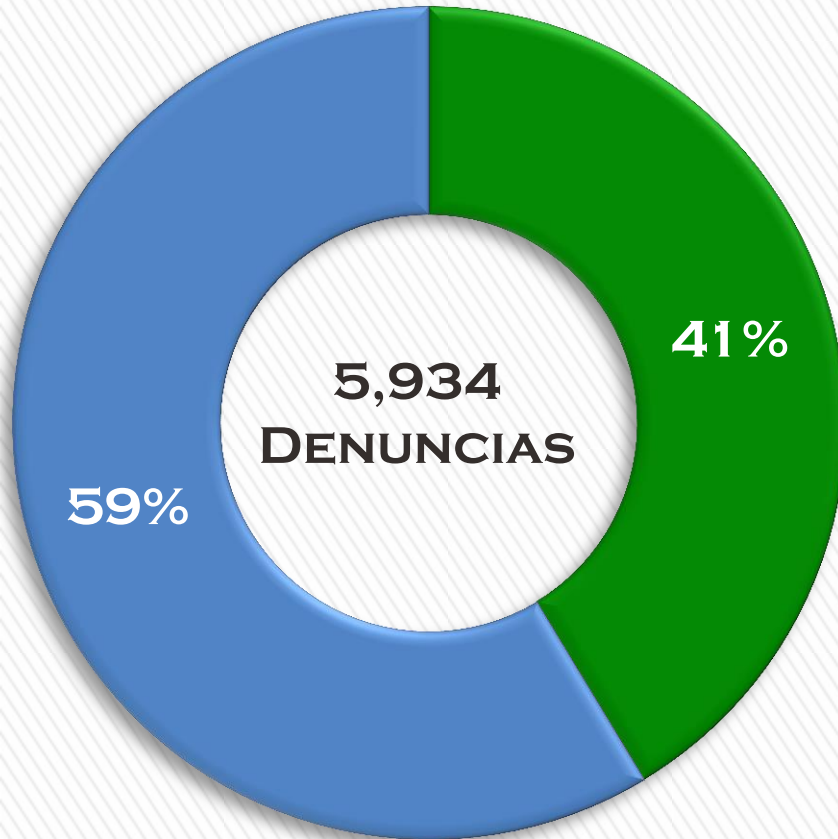

## FEADPD

PERSONAS DESAPARECIDAS 2006 – DICIEMBRE DE 2016

**TOTAL: 5,934**

■ EN PROCESO DE BUSQUEDA

■ LOCALIZADOS

## FEADPD PORCENTAJE DE EFECTIVIDAD EN LOCALIZACIÓN

■ EN PROCESO DE BUSQUEDA

■ LOCALIZADOS

**3,501 LOCALIZADOS**

## PORCENTAJE DE LOCALIZACIÓN POR SEXO