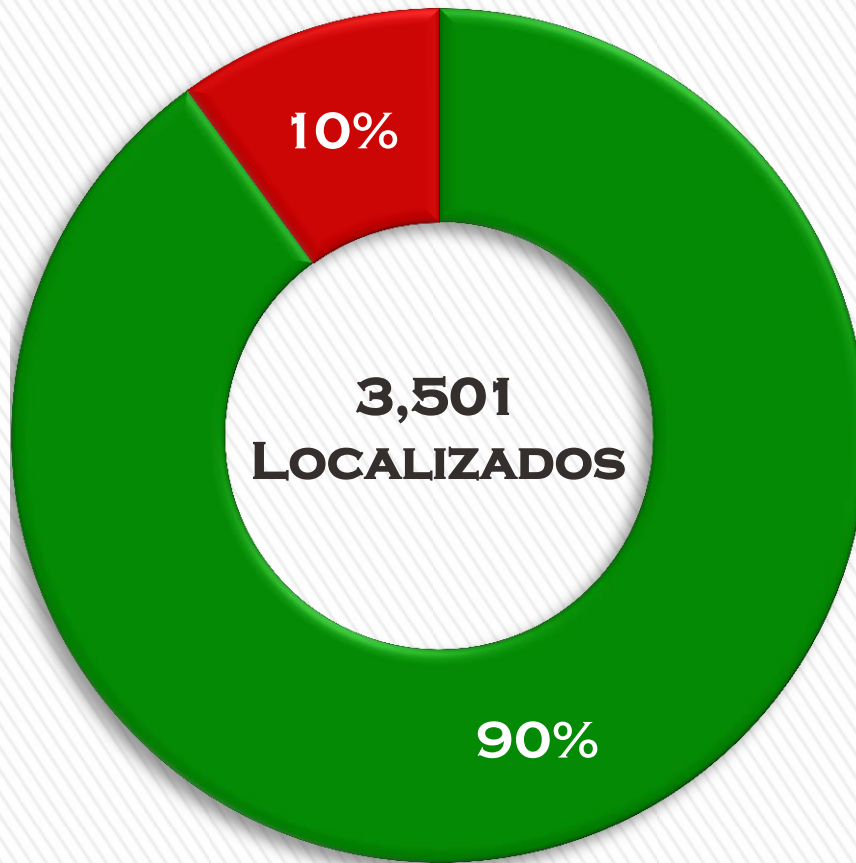

FEADPD TIPO DE LOCALIZACIÓN

■ CON VIDA

■ SIN VIDA