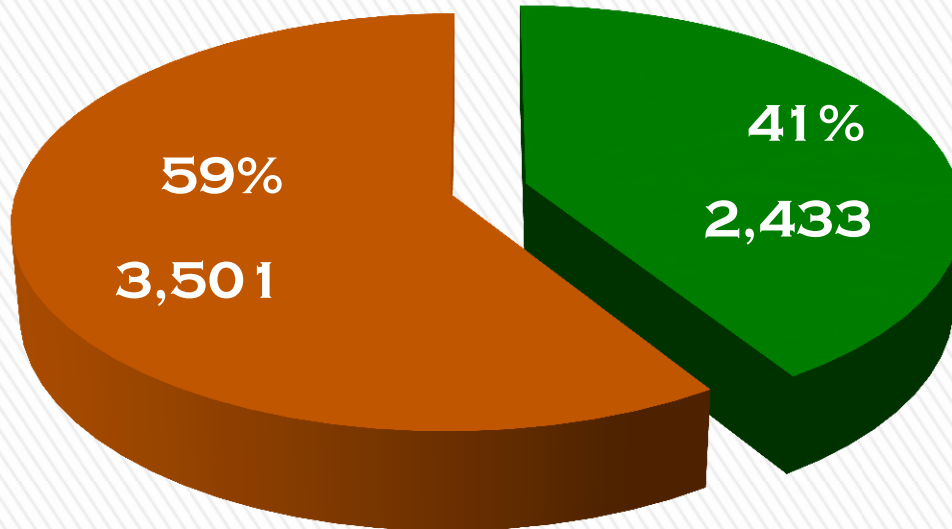

## FEADPD

PERSONAS DESAPARECIDAS 2006 – DICIEMBRE DE 2016

**TOTAL: 5,934**

■ EN PROCESO DE BUSQUEDA

■ LOCALIZADOS

## FEADPD PORCENTAJE DE EFECTIVIDAD EN LOCALIZACIÓN

■ EN PROCESO DE BUSQUEDA

■ LOCALIZADOS

**3,501 LOCALIZADOS**

## PORCENTAJE DE LOCALIZACIÓN POR SEXO

### 3,501 LOCALIZADOS