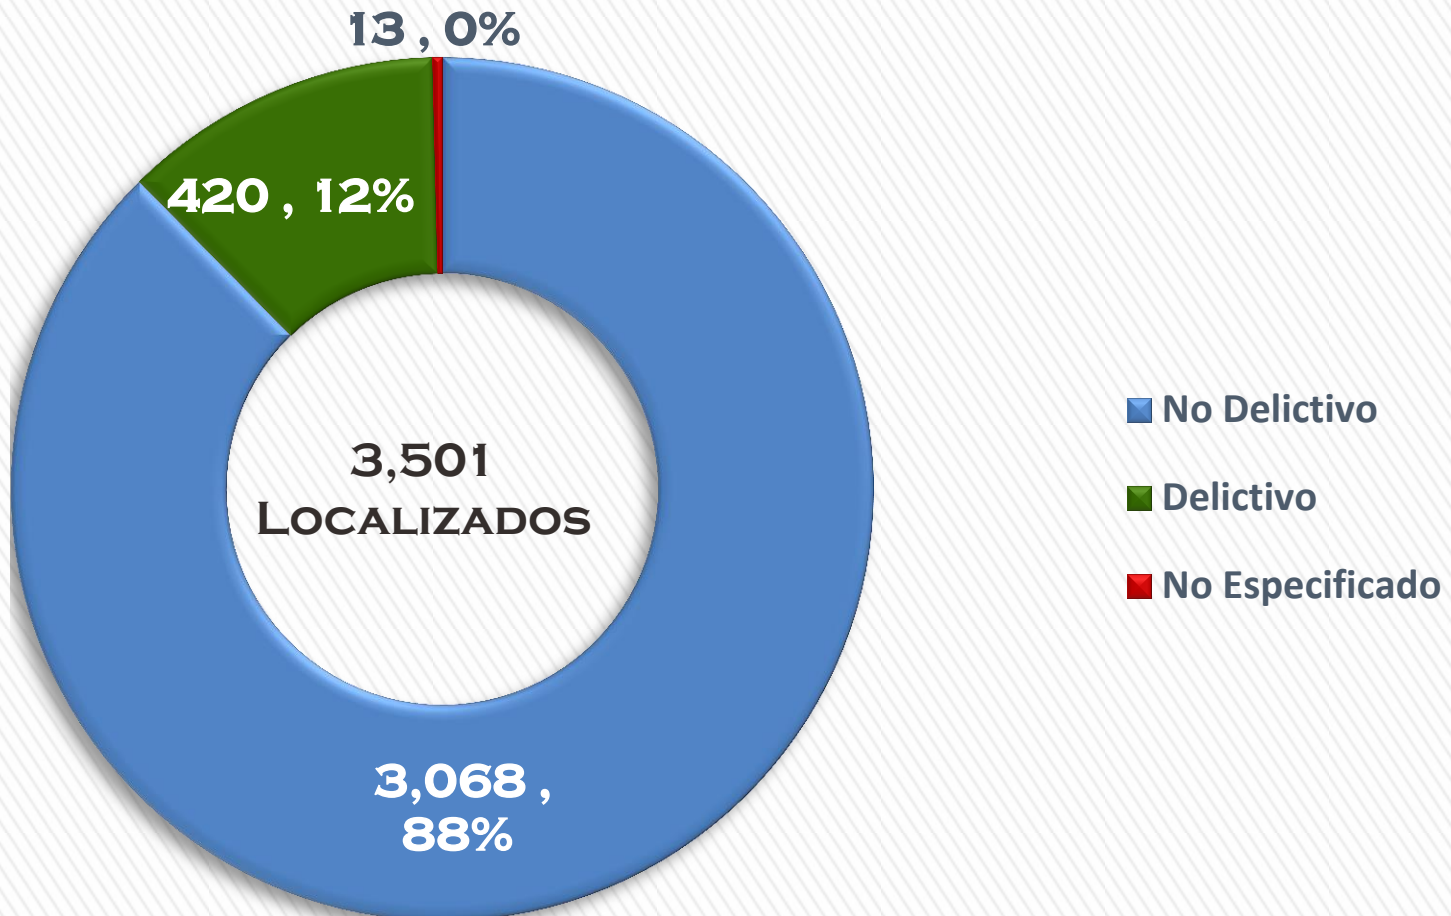

FEADPD ESTATUS DE EVENTOS DE LOCALIZADOS